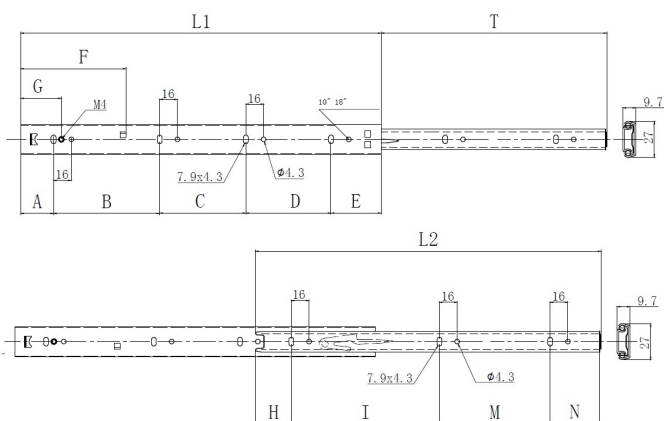

PRODUCT SHEET

Description:

Drawer Slide 8827, 600mm, W/Stop & Release, BZP

Item number:

16.10.052-1

Units	Box	Carton	HS Code	Barcode
Pair			8302420090	
				5704866106511

L	L1	L2	T	A	B	C	D	E	F	G	H	I	M	N
250	250	246.5	166.5	25	96	96	\	33	72	32	22	96	96	32.5
300	300	296.5	216.5	25	128	96	\	51	86	32	22	128	96	50.5
350	350	346.5	254	25	128	96	64	37	110	32	22	181.5	102	41
400	400	396.5	279.4	35	128	128	64	45	124	42	32	192	128	44.5
450	450	446.5	304.8	35	128	128	128	31	138	42	32	224	160	30.5
500	500	496.5	330.2	35	160	128	128	49	152	42	32	224	192	48.5
550	550	546.5	355.6	35	160	160	160	35	166	42	32	236	224	34.5
600	600	596.5	381	35	192	160	160	53	180	42	32	256	256	52.5